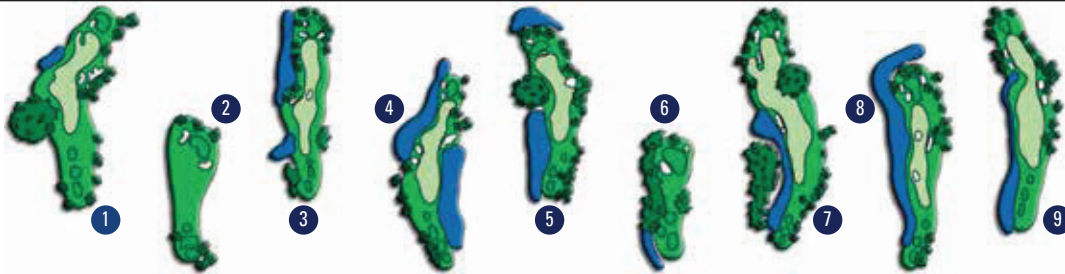

10	11	12	13	14	15	16	17	18	IN	TOT	HCP	NET
395	179	495	345	588	452	430	217	456	3557	6898		
382	166	487	333	574	438	413	197	443	3433	6610		
352	159	487	322	538	376	403	187	414	3238	6332		
344	136	473	309	528	366	373	160	404	3093	6008		
10	18	14	16	6	2	8	12	4				
2:24	2:35	2:52	3:04	3:24	3:42	3:56	4:07	4:22				
4	3	5	4	5	4	4	3	4	36	71		
295	98	404	255	455	286	332	101	300	2526	4990		
10	18	12	14	4	6	2	16	8				

Tampa Bay

(866) PLAY-TPC

5300 West Lutz Lake Fern Road | Lutz, Florida 33558

HOLE	Rating/ Slope	1	2	3	4	5	6	7	8	9	OUT
<b>TPC</b>	0-5 HCP 74.2/140	395	191	425	427	332	144	541	414	472	3341
<b>BLUE</b>	6-10 HCP 72.1/136	372	179	404	408	322	133	533	391	435	3177
<b>GREEN</b>	11-18 HCP 70.4/131	363	172	394	398	310	124	533	382	418	3094
<b>WHITE</b>	19+ HCP 69.0/126	347	161	351	373	293	116	505	363	406	2915
<b>HANDICAP</b>		11	13	7	3	15	17	9	5	1	
<b>TARGETED PACE</b>		:13	:22	:37	:51	1:05	1:16	1:34	1:48	2:03	
<b>PAR</b>		4	3	4	4	4	3	5	4	4	35
<b>RED</b>	69.2/117	309	124	310	304	236	94	422	316	349	2464
<b>LADIES' HANDICAP</b>		11	15	7	9	13	17	5	3	1	

Please check with golf staff for daily pin placement.

Green depth in yards: 33, 39, 36, 40, 26, 29, 37, 50, 40

Today's Hole Locations: 1 2 3

Attest:

Date:

Scorer: